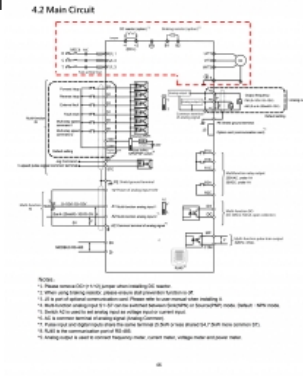

180% trong 10S, 200% trong 1S - Tần số ngõ ra: 0-400Hz. - Giao tiếp: RS485. -
nút xoay chống trượt. - Ngõ vào Analog: 0-5, 0-10VDC, (0) 4-20mA - Ngõ ra
Analog: 0-10VDC, (0) 4-20mA - Ngõ vào số: 4DI - Ngõ ra: 1 relay. 1DO - IP: 20

[HUONG DAN SU DUNG EVO6800_TIENG ANH_20190516](#)]

]