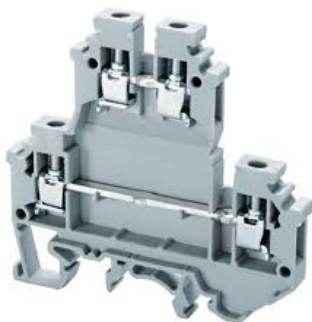

Cầu đấu điều khiển dạng Bất Vít 2 Tầng

Product Categories: [Cầu đấu điều khiển](#)

Product Page:

<https://bientangiare.com.vn/sảnphẩm/cau-dau-dieu-khien-dang-bat-vit-2-tang/>

Product Summary

[Model: CDL4UN , ODL4U]

Hãng sản xuất: CONNECTWELL - INDIA

- Cỡ dây: 0.2 - 4.0mm² - Kích thước 58x55.5x6mm - 32A, 800V , 0.5Nm - Nhỏ gọn, tiết kiệm không gian tủ

Product Description

Mã Hàng

Kích Thước

Cỡ Dây

CDL4UN

58x55.5x6mm

0.2 - 4.0 mm²

CDL4UN(I.S)

58x55.5x6mm

0.2 - 4.0 mm²

ODL4U

63x68x6mm

0.2 - 6.0mm²